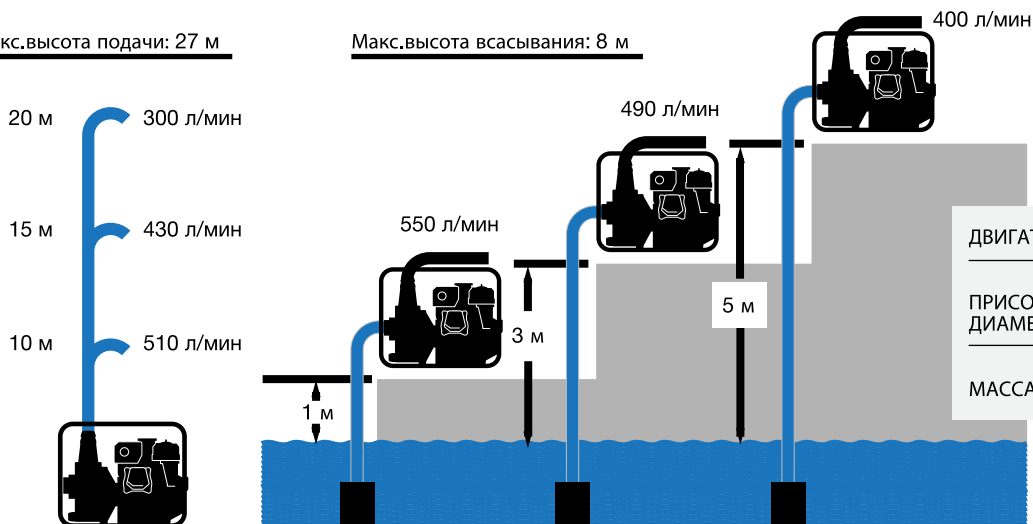

## БЕНЗИНОВАЯ МОТОПОМПА SEV-50X

- 8 м гарантированная высота всасывания

ПРОИЗВОДИТЕЛЬНОСТЬ  
  
**620 л/мин**

ВЫСОТА ПОДАЧИ  
  
**27 м**

### Производительность

(может меняться в зависимости от условий)

Макс. расстояние подачи  
 при горизонтальной установке: 189 м

Макс. высота подачи: 27 м

Макс. высота всасывания: 8 м

ДВИГАТЕЛЬ	K180
ПРИСОЕДИНИТЕЛЬНЫЙ ДИАМЕТР	50 мм (2")
МАССА БРУТТО	27,2 кг